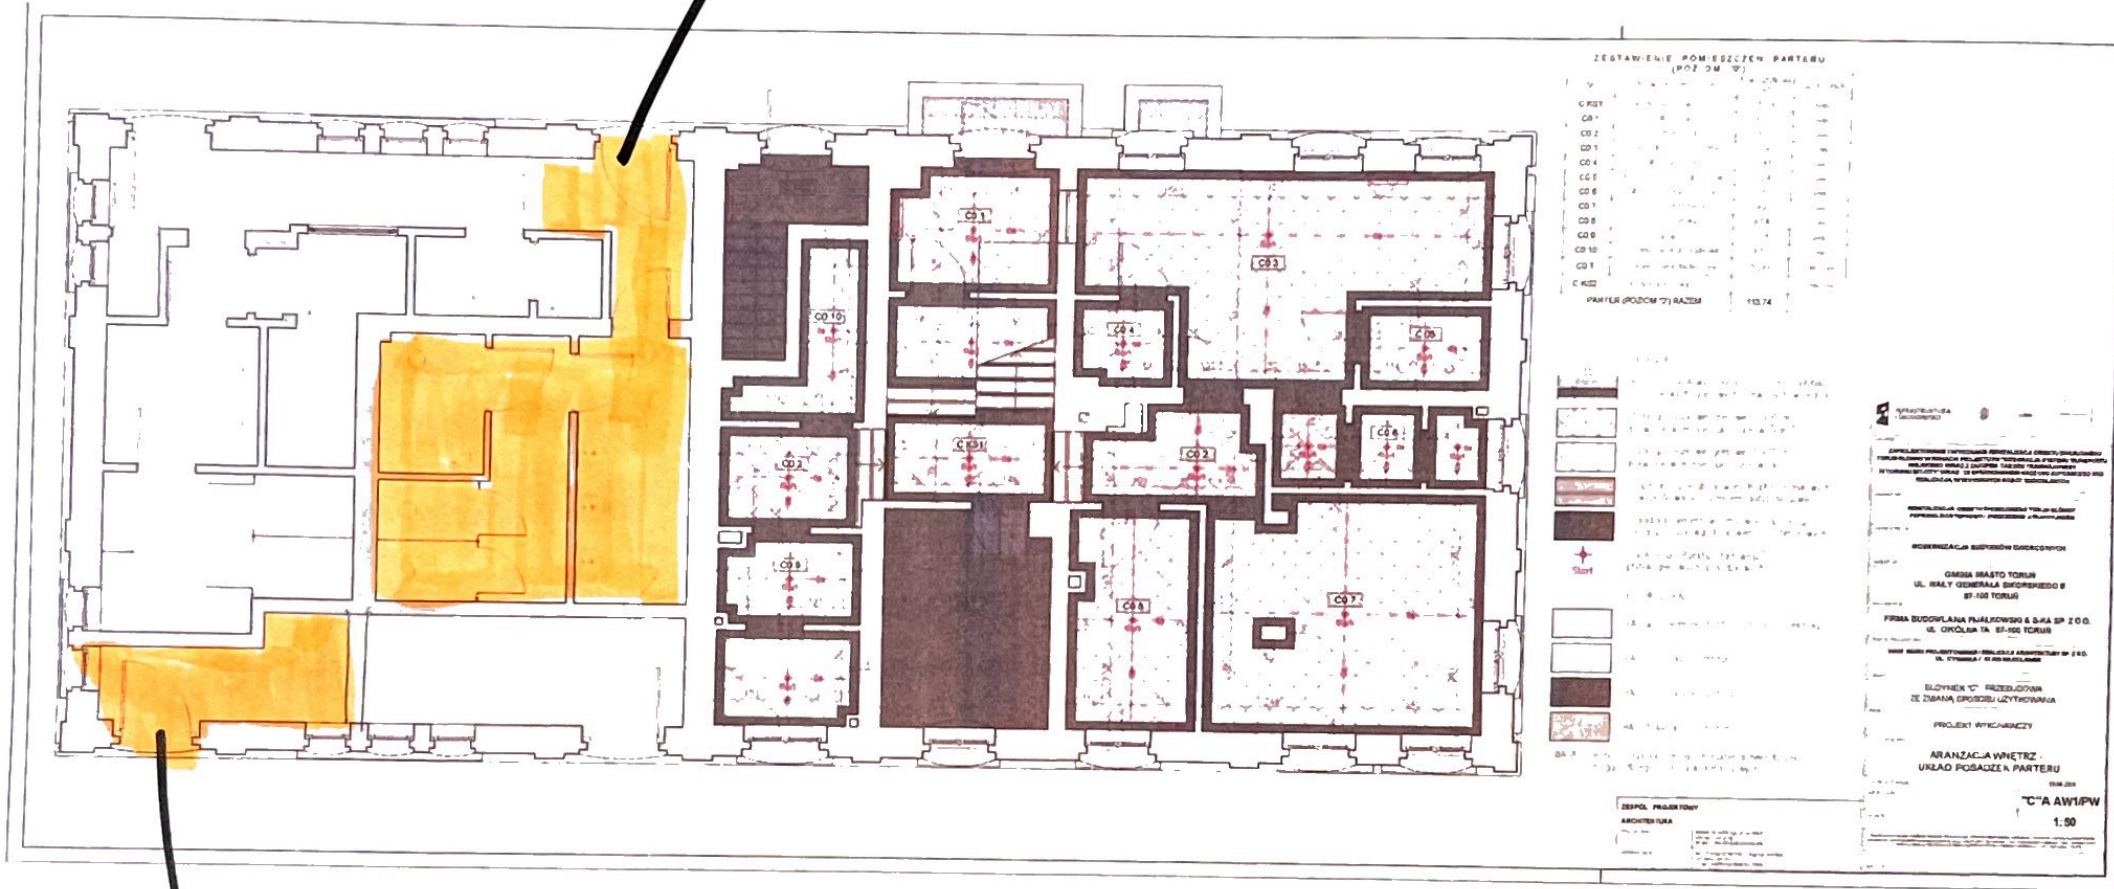

BUD. B - DWOREC TORUN GŁÓWNY

MAGAZYN 28m² (pomieszczenie B.031)

MAGAZYN 12m² (pomieszczenie B.08.1)