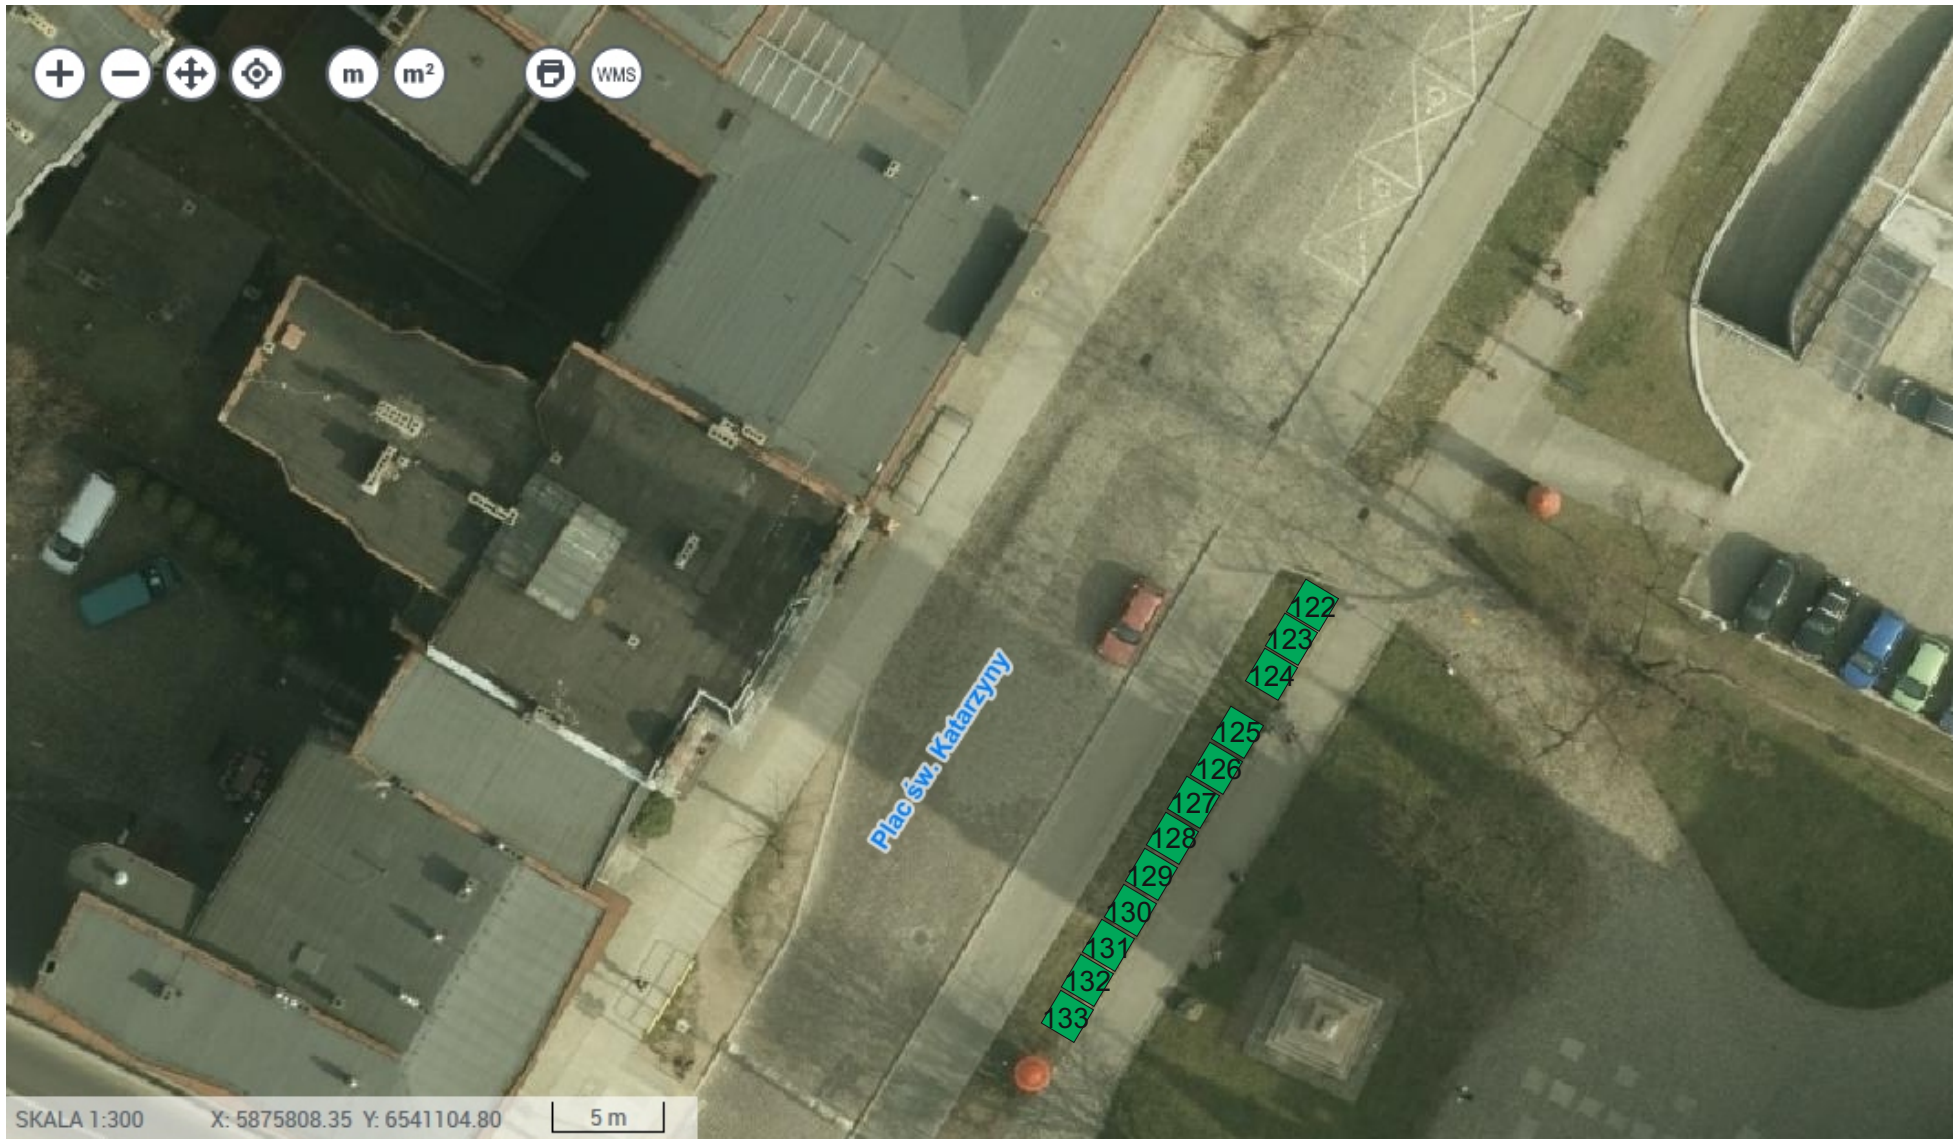

 - powierzchnia 2 x 2 m

Mapa nr 6. Podmurna / Szeroka

 - powierzchnia 2 x 2 m

Mapa nr 7. Podmurna / Urząd Miasta Torunia

 - powierzchnia 2 x 2 m

Mapa nr 8. Przedzamcze / Szeroka

 - powierzchnia 2 x 2 m

Mapa nr 9. Rynek Nowomiejski

■ - powierzchnia 2 x 2 m

Mapa nr 10. Plac Św. Katarzyny / Gregorkiewiczza

■ - powierzchnia 2 x 2 m

Mapa nr 11. Parking przy X LO

-  - powierzchnia 2 x 2 m
-  - strefa food truck 2 x 20 m x 2
-  - granica strefy

Mapa nr 12. Plac Św. Katarzyny / Parking

 - powierzchnia 2 x 2 m