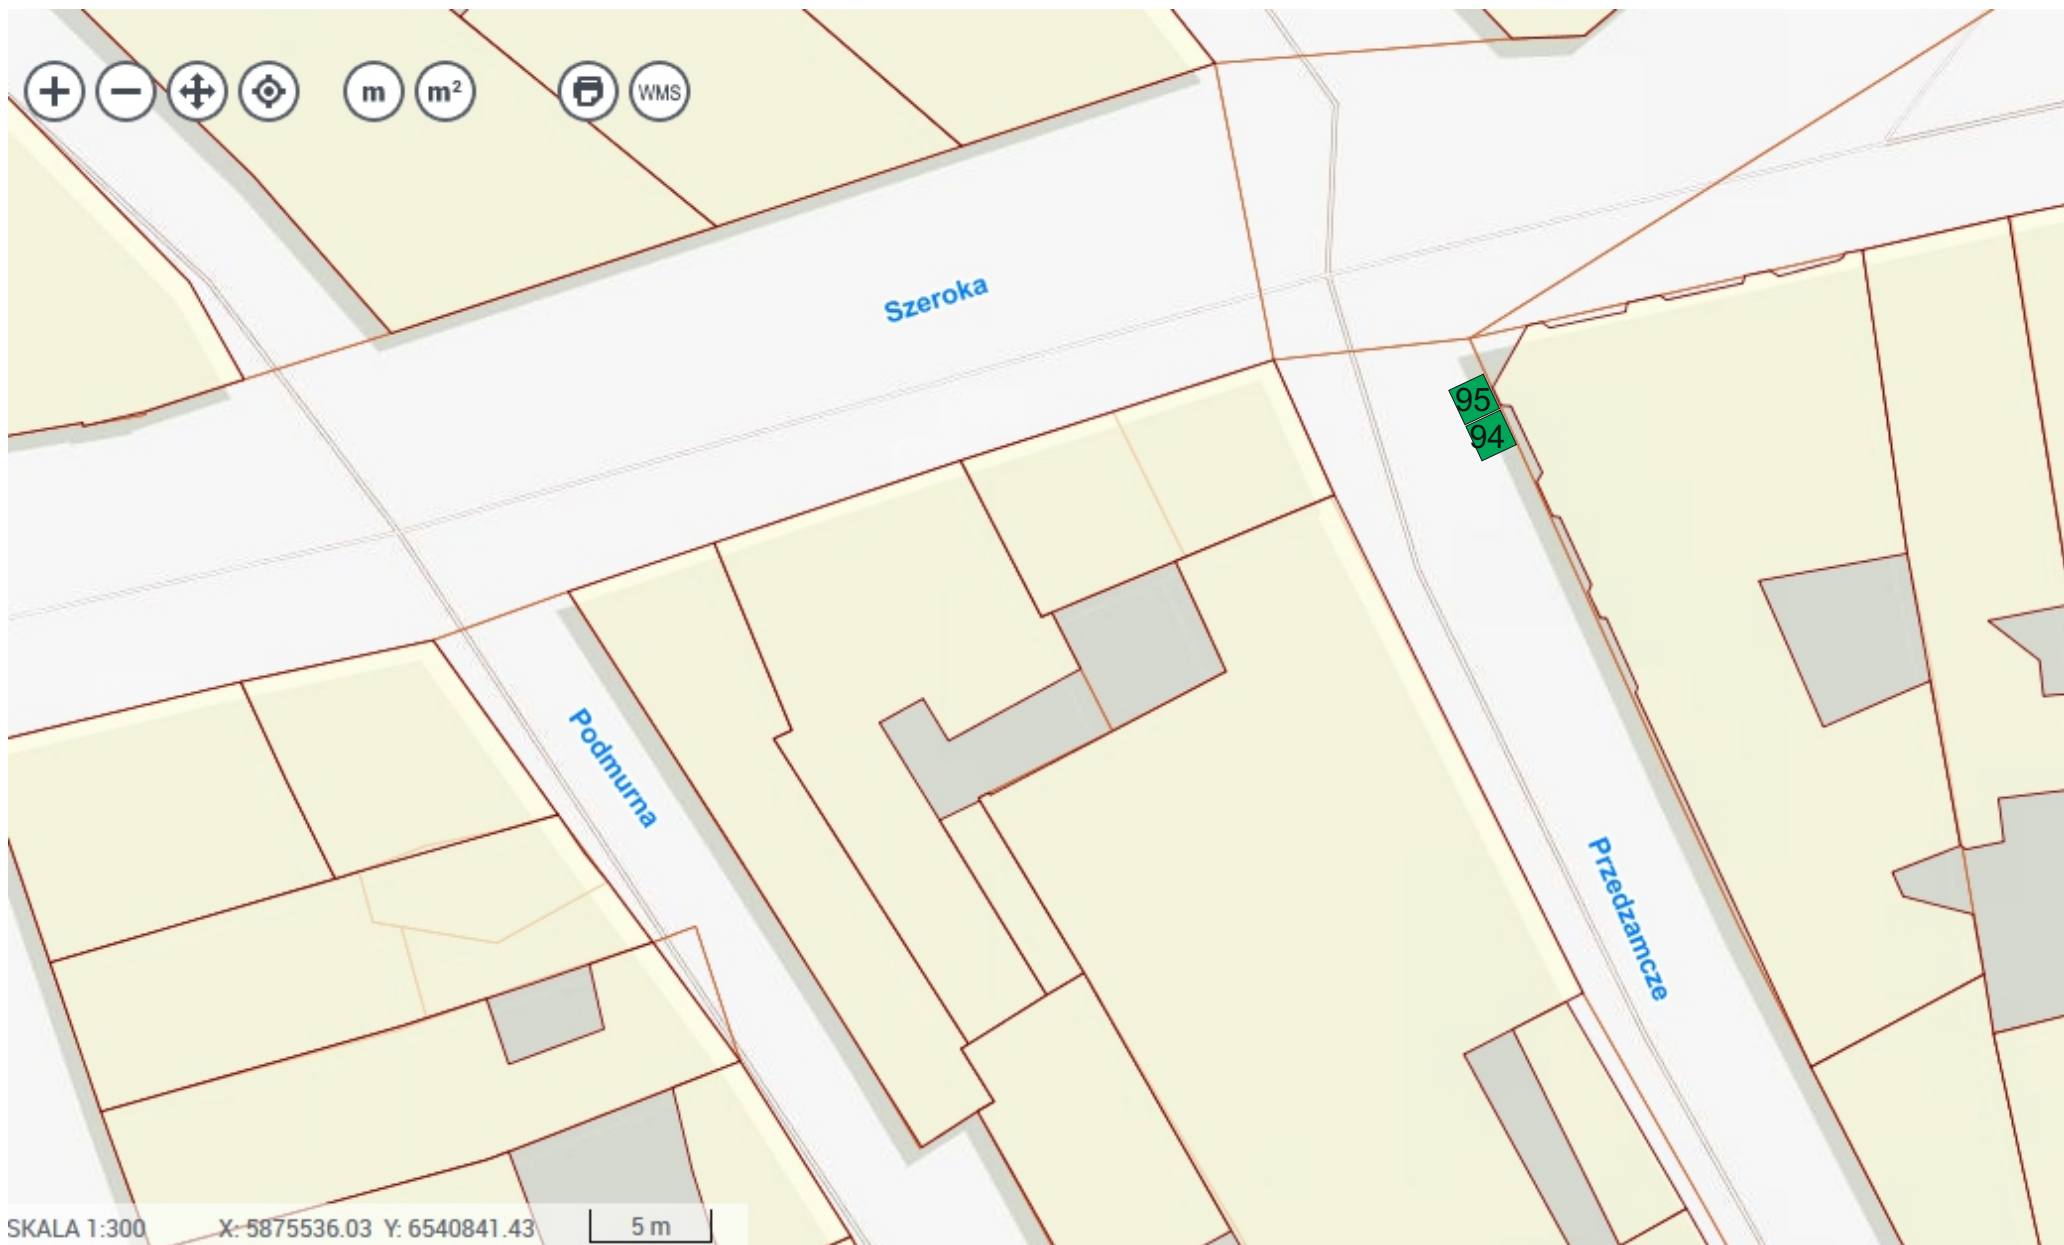

Mapa nr 1. Plac Rapackiego / Skwer Broniewicza

■ - powierzchnia 2 x 2 m

Mapa nr 2. Skwer Broniewicza / Cosmopolis

 - powierzchnia 2 x 2 m

Mapa nr 3. Fosa Staromiejska / Archiwum

■ - powierzchnia 2 x 2 m

Mapa nr 5. Szczytna / Szeroka

 - powierzchnia 2 x 2 m

Mapa nr 6. Podmurna / Szeroka

 - powierzchnia 2 x 2 m

Mapa nr 7. Podmurna / Urząd Miasta Torunia

 - powierzchnia 2 x 2 m

Mapa nr 8. Przedzamcze / Szeroka

 - powierzchnia 2 x 2 m

Mapa nr 9. Rynek Nowomiejski

■ - powierzchnia 2 x 2 m

Mapa nr 10. Plac Św. Katarzyny / Gregorkiewiczza

■ - powierzchnia 2 x 2 m

Mapa nr 11. Parking przy X LO

-  - powierzchnia 2 x 2 m
-  - strefa food truck 2 x 20 m x 2
-  - granica strefy

Mapa nr 12. Plac Św. Katarzyny / Parking

 - powierzchnia 2 x 2 m