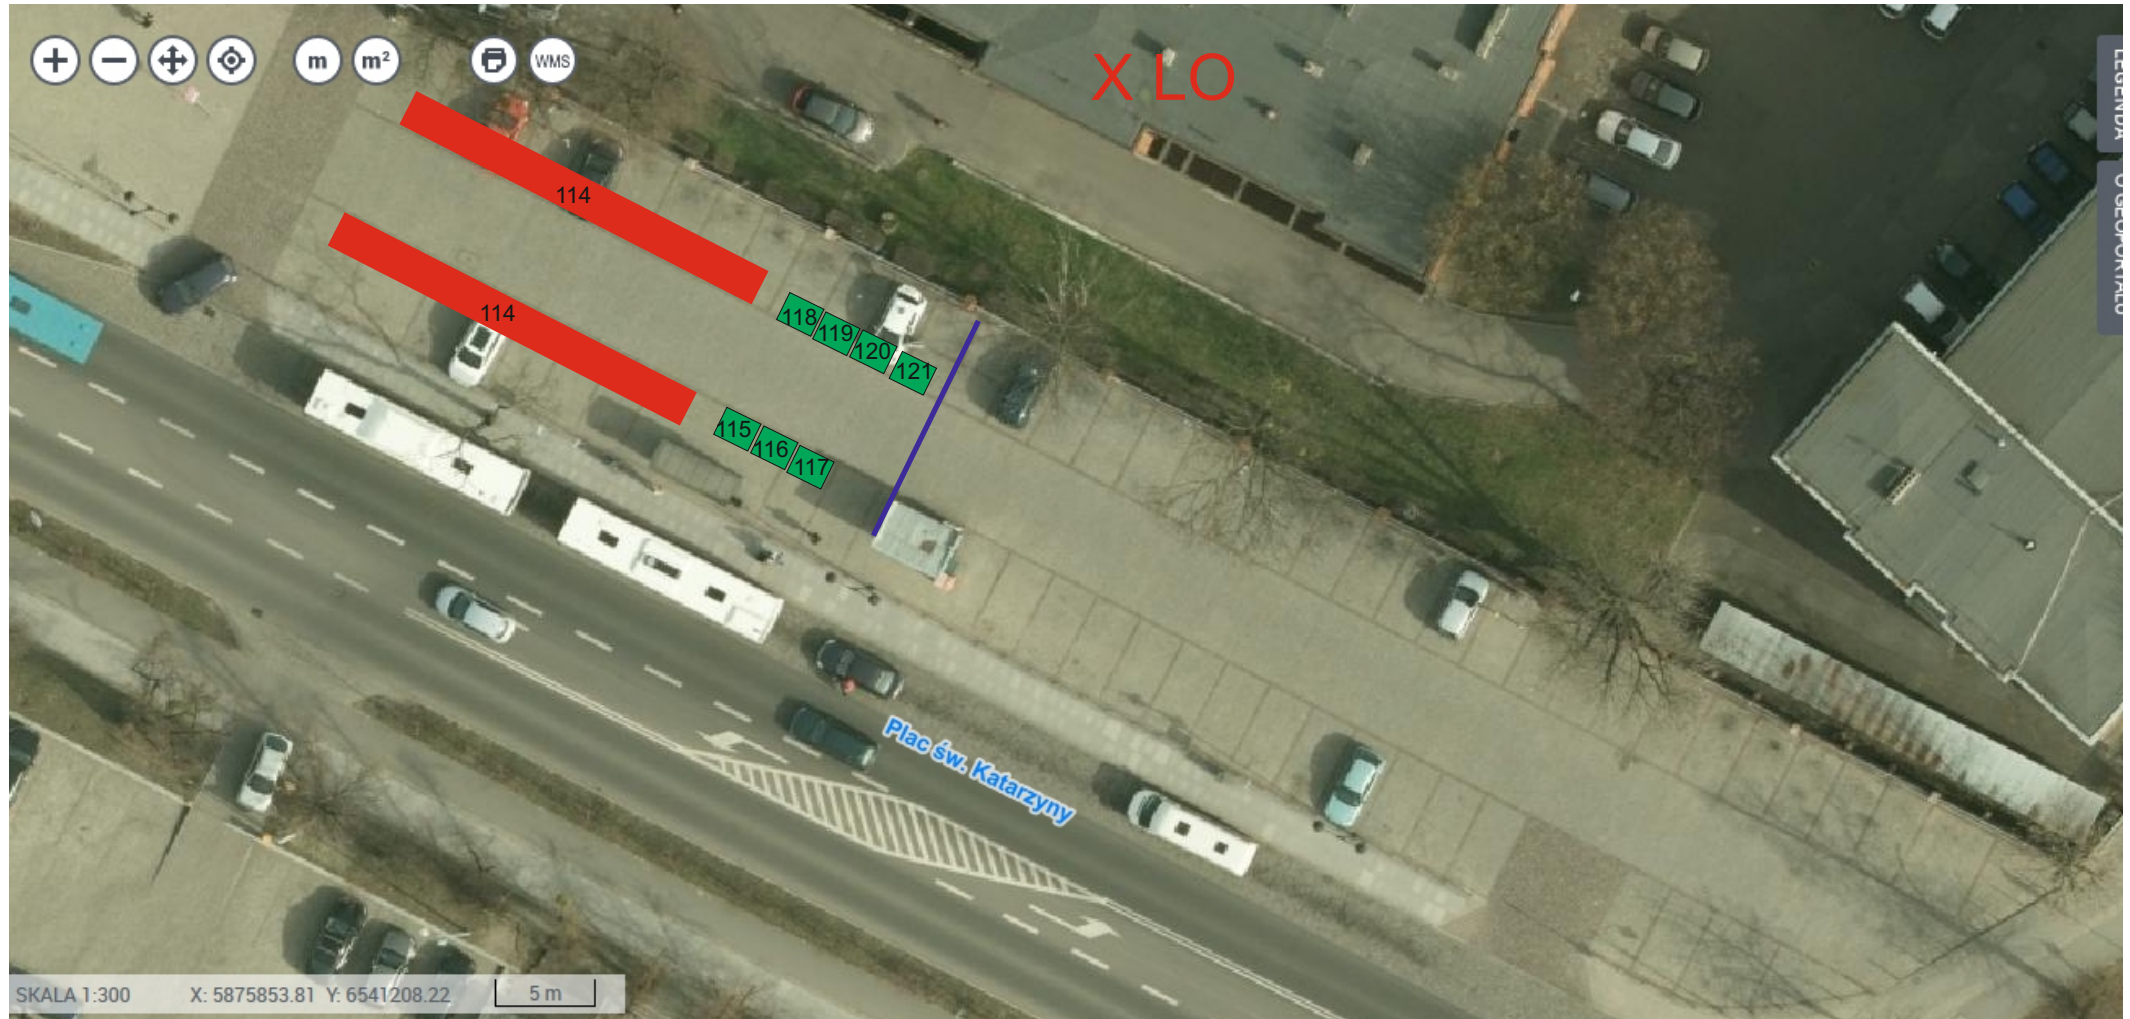

 - powierzchnia 2 x 2 m

Mapa nr 6. Podmurna / Szeroka

 - powierzchnia 2 x 2 m

Mapa nr 7. Podmurna / Urząd Miasta Torunia

 - powierzchnia 2 x 2 m

Mapa nr 8. Przedzamcze / Szeroka

 - powierzchnia 2 x 2 m

Mapa nr 9. Rynek Nowomiejski

■ - powierzchnia 2 x 2 m

Mapa nr 10. Plac Św. Katarzyny / Gregorkiewiczza

■ - powierzchnia 2 x 2 m

Mapa nr 11. Parking przy X LO

-  - powierzchnia 2 x 2 m
-  - strefa food truck 2 x 20 m x 2
-  - granica strefy

Mapa nr 12. Plac Św. Katarzyny / Parking

 - powierzchnia 2 x 2 m