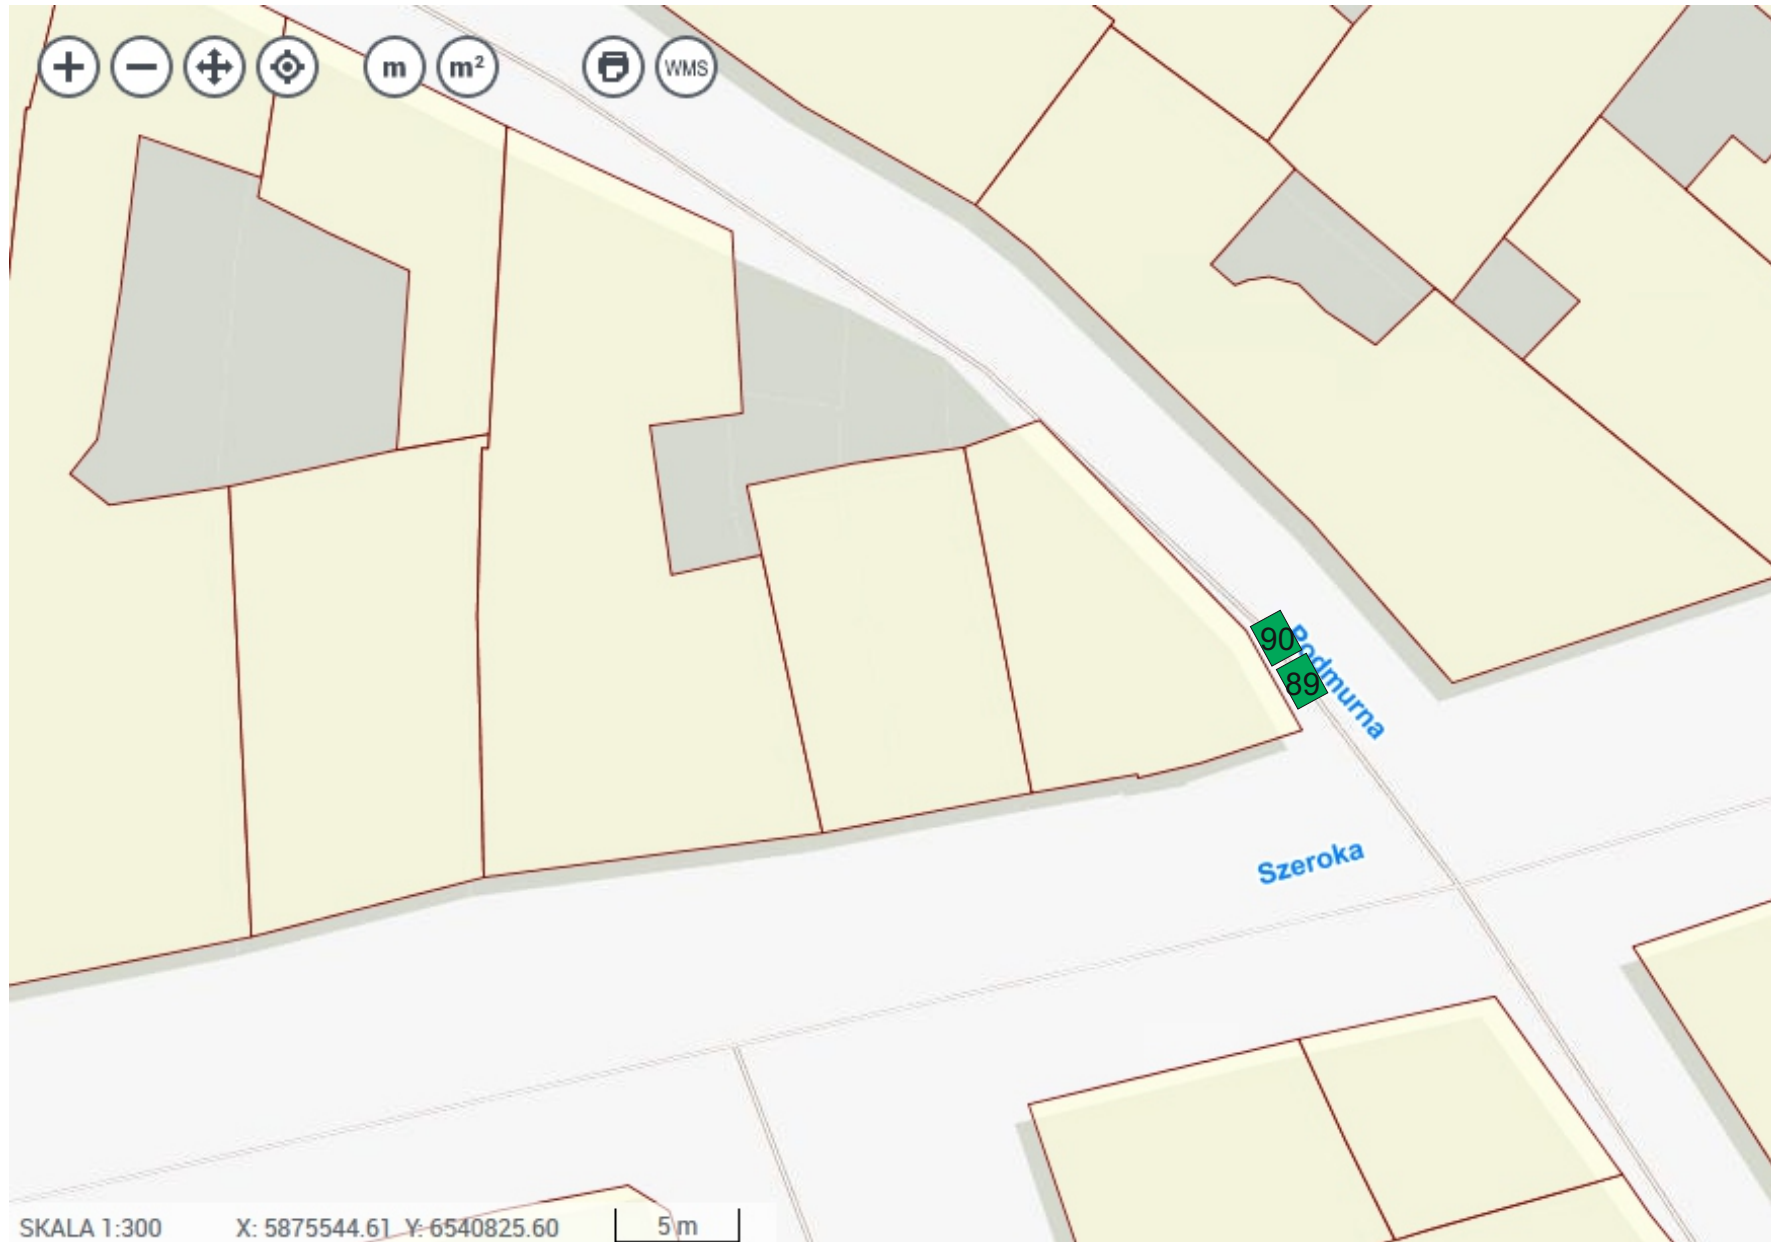

Mapa nr 1. Plac Rapackiego / Skwer Broniewicza

■ - powierzchnia 2 x 2 m

Mapa nr 2. Skwer Broniewicza / Cosmopolis

 - powierzchnia 2 x 2 m

Mapa nr 3. Fosa Staromiejska / Archiwum

■ - powierzchnia 2 x 2 m

Mapa nr 5. Szczytna / Szeroka

 - powierzchnia 2 x 2 m

Mapa nr 6. Podmurna / Szeroka

 - powierzchnia 2 x 2 m

Mapa nr 7. Podmurna / Urząd Miasta Torunia

 - powierzchnia 2 x 2 m

Mapa nr 8. Przedzamcze / Szeroka

 - powierzchnia 2 x 2 m

Mapa nr 9. Rynek Nowomiejski

■ - powierzchnia 2 x 2 m

Mapa nr 10. Plac Św. Katarzyny / Gregorkiewiczza

■ - powierzchnia 2 x 2 m

Mapa nr 11. Parking przy X LO

-  - powierzchnia 2 x 2 m
-  - strefa food truck 2 x 20 m x 2
-  - granica strefy

Mapa nr 12. Plac Św. Katarzyny / Parking

 - powierzchnia 2 x 2 m